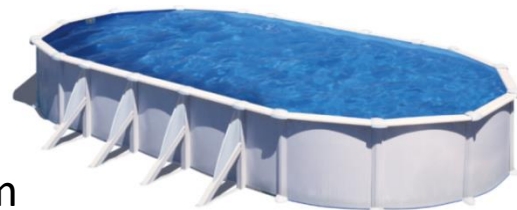

Gre

SERIE ATLANTIS

915 x 470 x 132 cm

i

Referencia	KITPROV918
Descripción	Piscina ovalada acero blanco
Estructura	Acero
Dimensiones exteriores	920 x 670 x 132 cm
Dimensiones interiores	901 x 465 x 130 cm
Volumen	901 x 465 x 117 cm
Superficie de nado	37.27 m ²
Altura línea de agua	117 cm
Espacio instalación	955 x 690 cm

Reference	KITPROV918
Description	An oval pool with white steel walls
Structure	Steel
Exterior dimensions	920 x 670 x 132 cm
Interior dimensions	901 x 465 x 130 cm
Volume	901 x 465 x 117 cm
Swimming surface	37.27 m ²
Water line height	117 cm
Installation space	955 x 690 cm

**Estructura Structure**

Acero – 45/100 - Aspecto acero blanco
Steel wall – 45/100 – White steel

**Liner Liner**

PVC – Azul – 40/100
PVC – Blue – 40/100

**Perfilería Profiles**

Playas: 10: 150x1330mm + 4: 150x705mm
+ 6: 150x1095mm. Postes Verticales: 20
Edges: 10: 150x1330mm + 4: 150x705mm +
6: 150x1095mm. Upright supports: 20