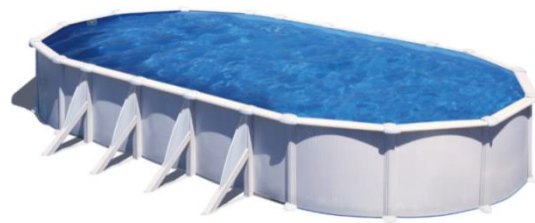

# SERIE ATLANTIS

<b>Referencia</b>	KITPROV1028
<b>Descripción</b>	Piscina ovalada acero blanco
<b>Estructura</b>	Acero
<b>Dimensiones exteriores</b>	1020 x 750 x 132 cm
<b>Dimensiones interiores</b>	1000 x 550 x 130 cm
<b>Volumen</b>	1000 x 550 x 117 cm
<b>Superficie de nado</b>	56,11 m <sup>2</sup>
<b>Altura línea de agua</b>	117 cm
<b>Espacio instalación</b>	1040 x 770 cm

<b>Reference</b>	KITPROV1028
<b>Description</b>	An oval pool with white steel walls
<b>Structure</b>	Steel
<b>Exterior dimensions</b>	1020 x 750 x 132 cm
<b>Interior dimensions</b>	1000 x 550 x 130 cm
<b>Volume</b>	1000 x 550 x 117 cm
<b>Swimming surface</b>	56,11 m <sup>2</sup>
<b>Water line height</b>	117 cm
<b>Installation space</b>	1040 x 770 cm