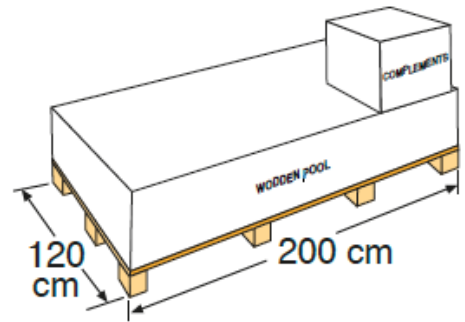

### Perfilería Profiles

Playas: 4: 190 x 3000mm (playa simple)  
Edges: 4: 190 x 3000mm (simple edges)

### Manta Bottom protective blanket

Suelo (100g/m<sup>2</sup>)  
Floor (100g/m<sup>2</sup>)

Solera de hormigón opcional  
Optional concrete slab

## PALETIZADO 1 PALLET 1

Unidades Units	1
Medida madera Wood Size /Medida complemento Complement Size	200 X 120 X 60 cm / 47 X 30 X 70 cm
Volumen Volume	1,44 m <sup>3</sup>
Peso Weight	215 kg