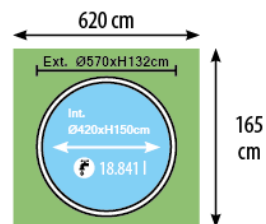

<b>Referencia</b>	KPE4259
<b>Descripción</b>	Piscina enterrada redonda
<b>Estructura</b>	Acero
<b>Dimensiones</b>	Ø 420 x 150 cm
<b>Volumen</b>	18,84 m <sup>3</sup>
<b>Espacio instalación</b>	Ø 620 x 165 cm
<b>Incluye kit</b>	Manguera, pegamento y fittings PVC

<b>Reference</b>	KPE4259
<b>Description</b>	In ground round pool
<b>Structure</b>	Steel
<b>Dimensions</b>	Ø 420 x 150 cm
<b>Volume</b>	18,84 m <sup>3</sup>
<b>Installation space</b>	Ø 620 x 165 cm
<b>Included kit</b>	Hose , PVC blue, raccords PVC kit

<b>Unidades</b> Units	2
<b>Medidas</b> Size	90 x 80 x 169 cm / 120 x 80 x 213 cm
<b>Volumen</b> Volume	1,21 m <sup>3</sup> / 2,04 m <sup>3</sup>
<b>Peso</b> Weight	126 kg / 224 kg

**Video montaje**  
Assembly video