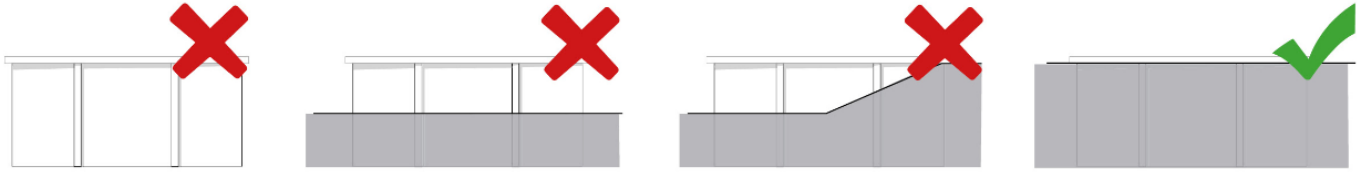

2/3 **personas** people

12 **horas** hours

Solera de hormigón: Obligatorio
Concrete platform: Mandatory

PACKAGING 1/PACKAGING 2 OUTER BOX 1/ OUTER BOX 2

PALET 1/PALET 2 PALLET 1/PALLET 2

Tipo Type	Caja cartón/ Carton box
Cajas / Boxes	1-Caja piscina/pool box 2- Caja kit + caja escalera / kit box + ladder box
Medidas 1/2 Size 1/2	90 x 80 x 154 cm / 120 x 80 x 154 cm
Volumen Volume	1,108 m³ / 1,47 m³

Unidades Units	2
Medidas Size	90 x 80 x 169 cm / 120 x 80 x 213 cm
Volumen Volume	1,21 m³ / 2,04 m³
Peso Weight	126 kg / 224 kg